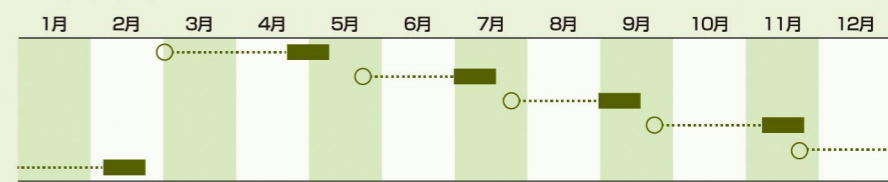

なお、北野支所・土山支所・別府支所の店舗販売は令和6年11月15日をもって終了させていただきました。

Agri Topic あぐりとぴっく

プランターで 野菜作りを始めてみよう! 葉大根

1 栽培時期

2 栽培のポイント

- ◆日当たりが良く、風通しの良い場所にプランターを置く。
- ◆プランターの底に水抜き用の穴を開け、余分な水が土の中に停滞しないようにする。また、鉢底石を敷くことで水の流れをスムーズにする。